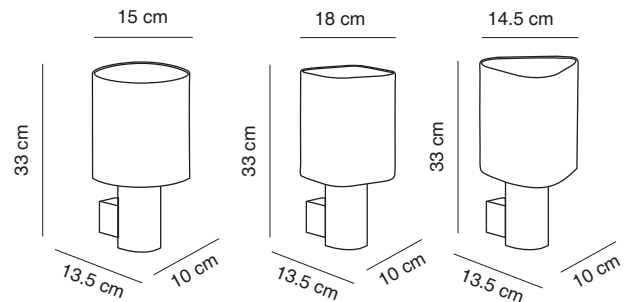

The TINY collection is expressly designed for signaling and lighting outdoor spaces such as gardens or terraces.

TINY reminds us of the ancient torches that at night marked the entrance paths to an estate or the palatial gardens. Its soft filtered light is capable of giving life to a garden, the surroundings of a swimming pool, an outdoor terrace, a balcony, or a night recreation area such as an urban square or a promenade avenue; so the TINY collection is ideal for all those outdoor spaces.

TINY has 3 models (sconce, table lamp and bollard), each of which is available in 3 types of shade (round, square or triangular). The TINY wall lamp is screwed to a vertical surface, the bollard is installed also screwed in a wall or concrete floor, and the table lamp is a movable lamp that can be placed on any surface, as long as it is near a socket. The TINY are waterproof since they have IP65. The shades are made of rotomoulded polyethylene that filters light without producing shadows and the structures are made of satin nickel brass. The lamp holder is E27 and the bulb is not included.